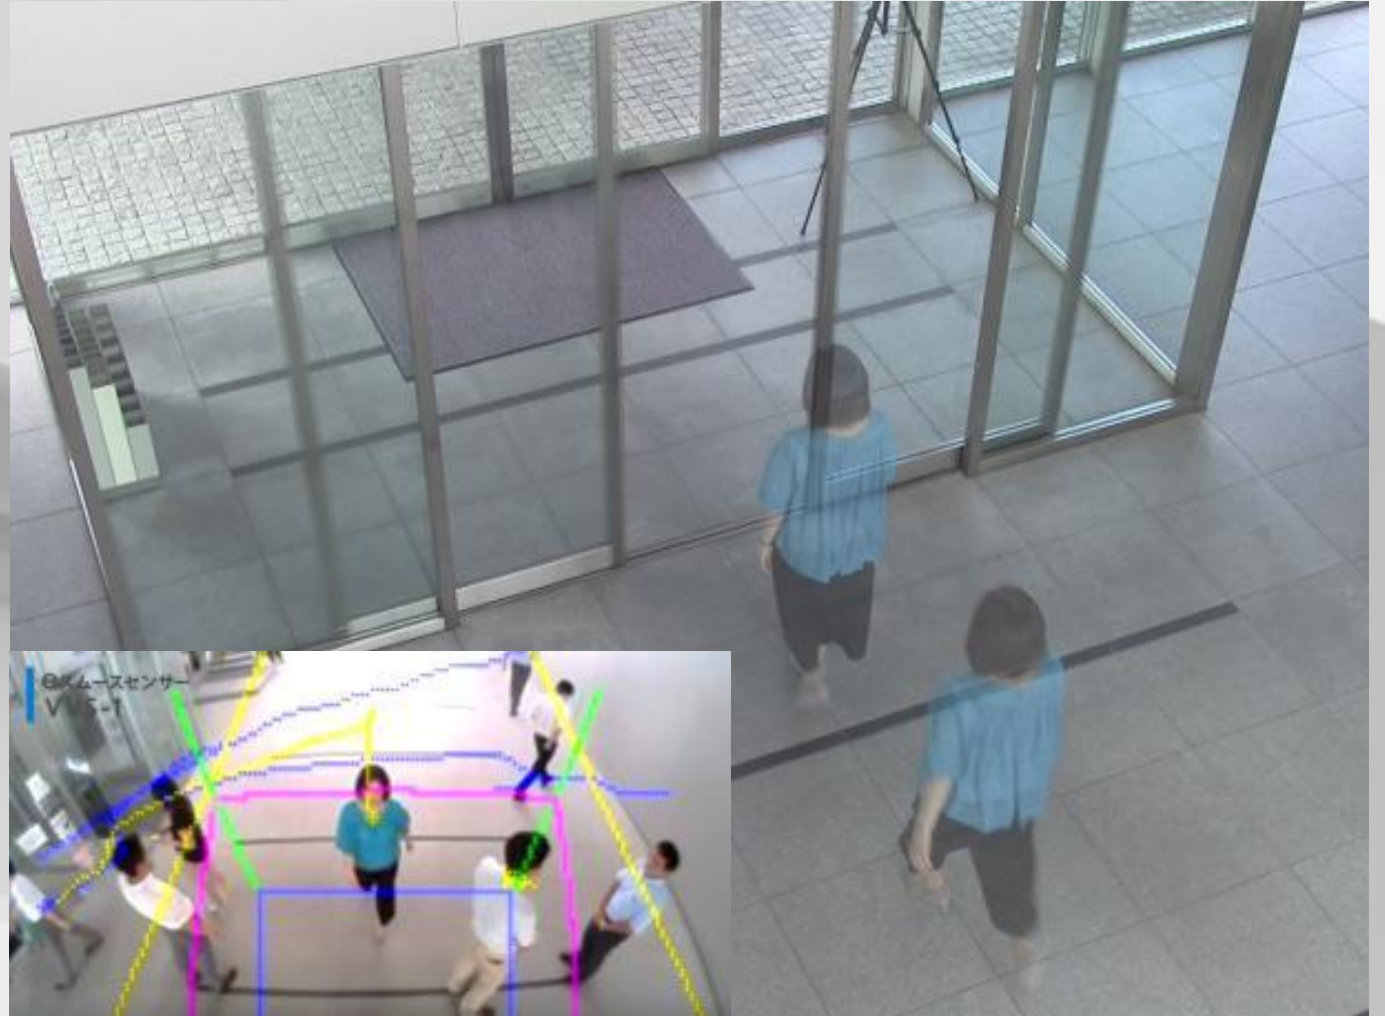

### 3.自動ドアの課題

～ センサーメーカーからのご提案 ～

「ビルや店舗の顔」となる

ドアマンのような自動ドアセンサー

eスムーズセンサー VWS-1

### 3. eスムーズセンサーのご紹介

～画像センシング技術～

#### カメラを搭載した自動ドアセンサー

画像センシング技術により、

以下の3点を認識、把握しています。

- ① 通行者の認識
- ② 通行者の動線把握
- ③ 通行者の歩行速度把握