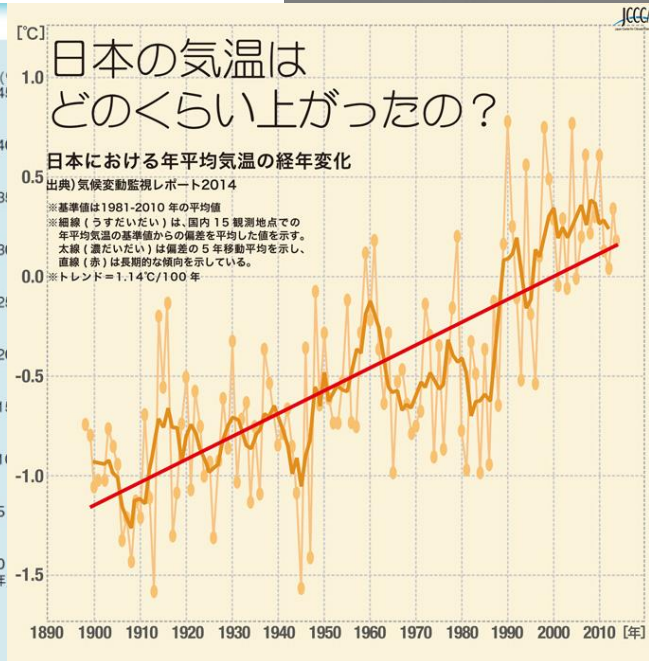

## 2.自動ドアの課題

～これから自動ドアに求められるもの～

1. セーフティ
2. バリアフリー
3. エコロジー

(図6) 自動ドアにおける事故の種類別件数 (事故情報データベース)

(n=165)

図1-1-4 高齢化の推移と将来推計