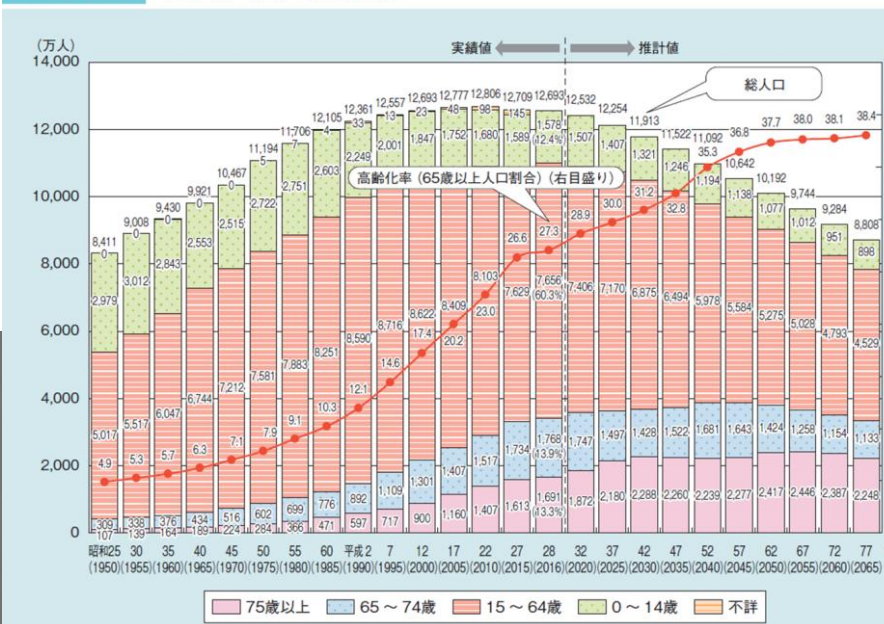

## 2.自動ドアの課題

～これから自動ドアに求められるもの～

1. セーフティ
2. バリアフリー
3. エコロジー

(図6) 自動ドアにおける事故の種類別件数 (事故情報データベース)

(n=165)

図1-1-4 高齢化の推移と将来推計